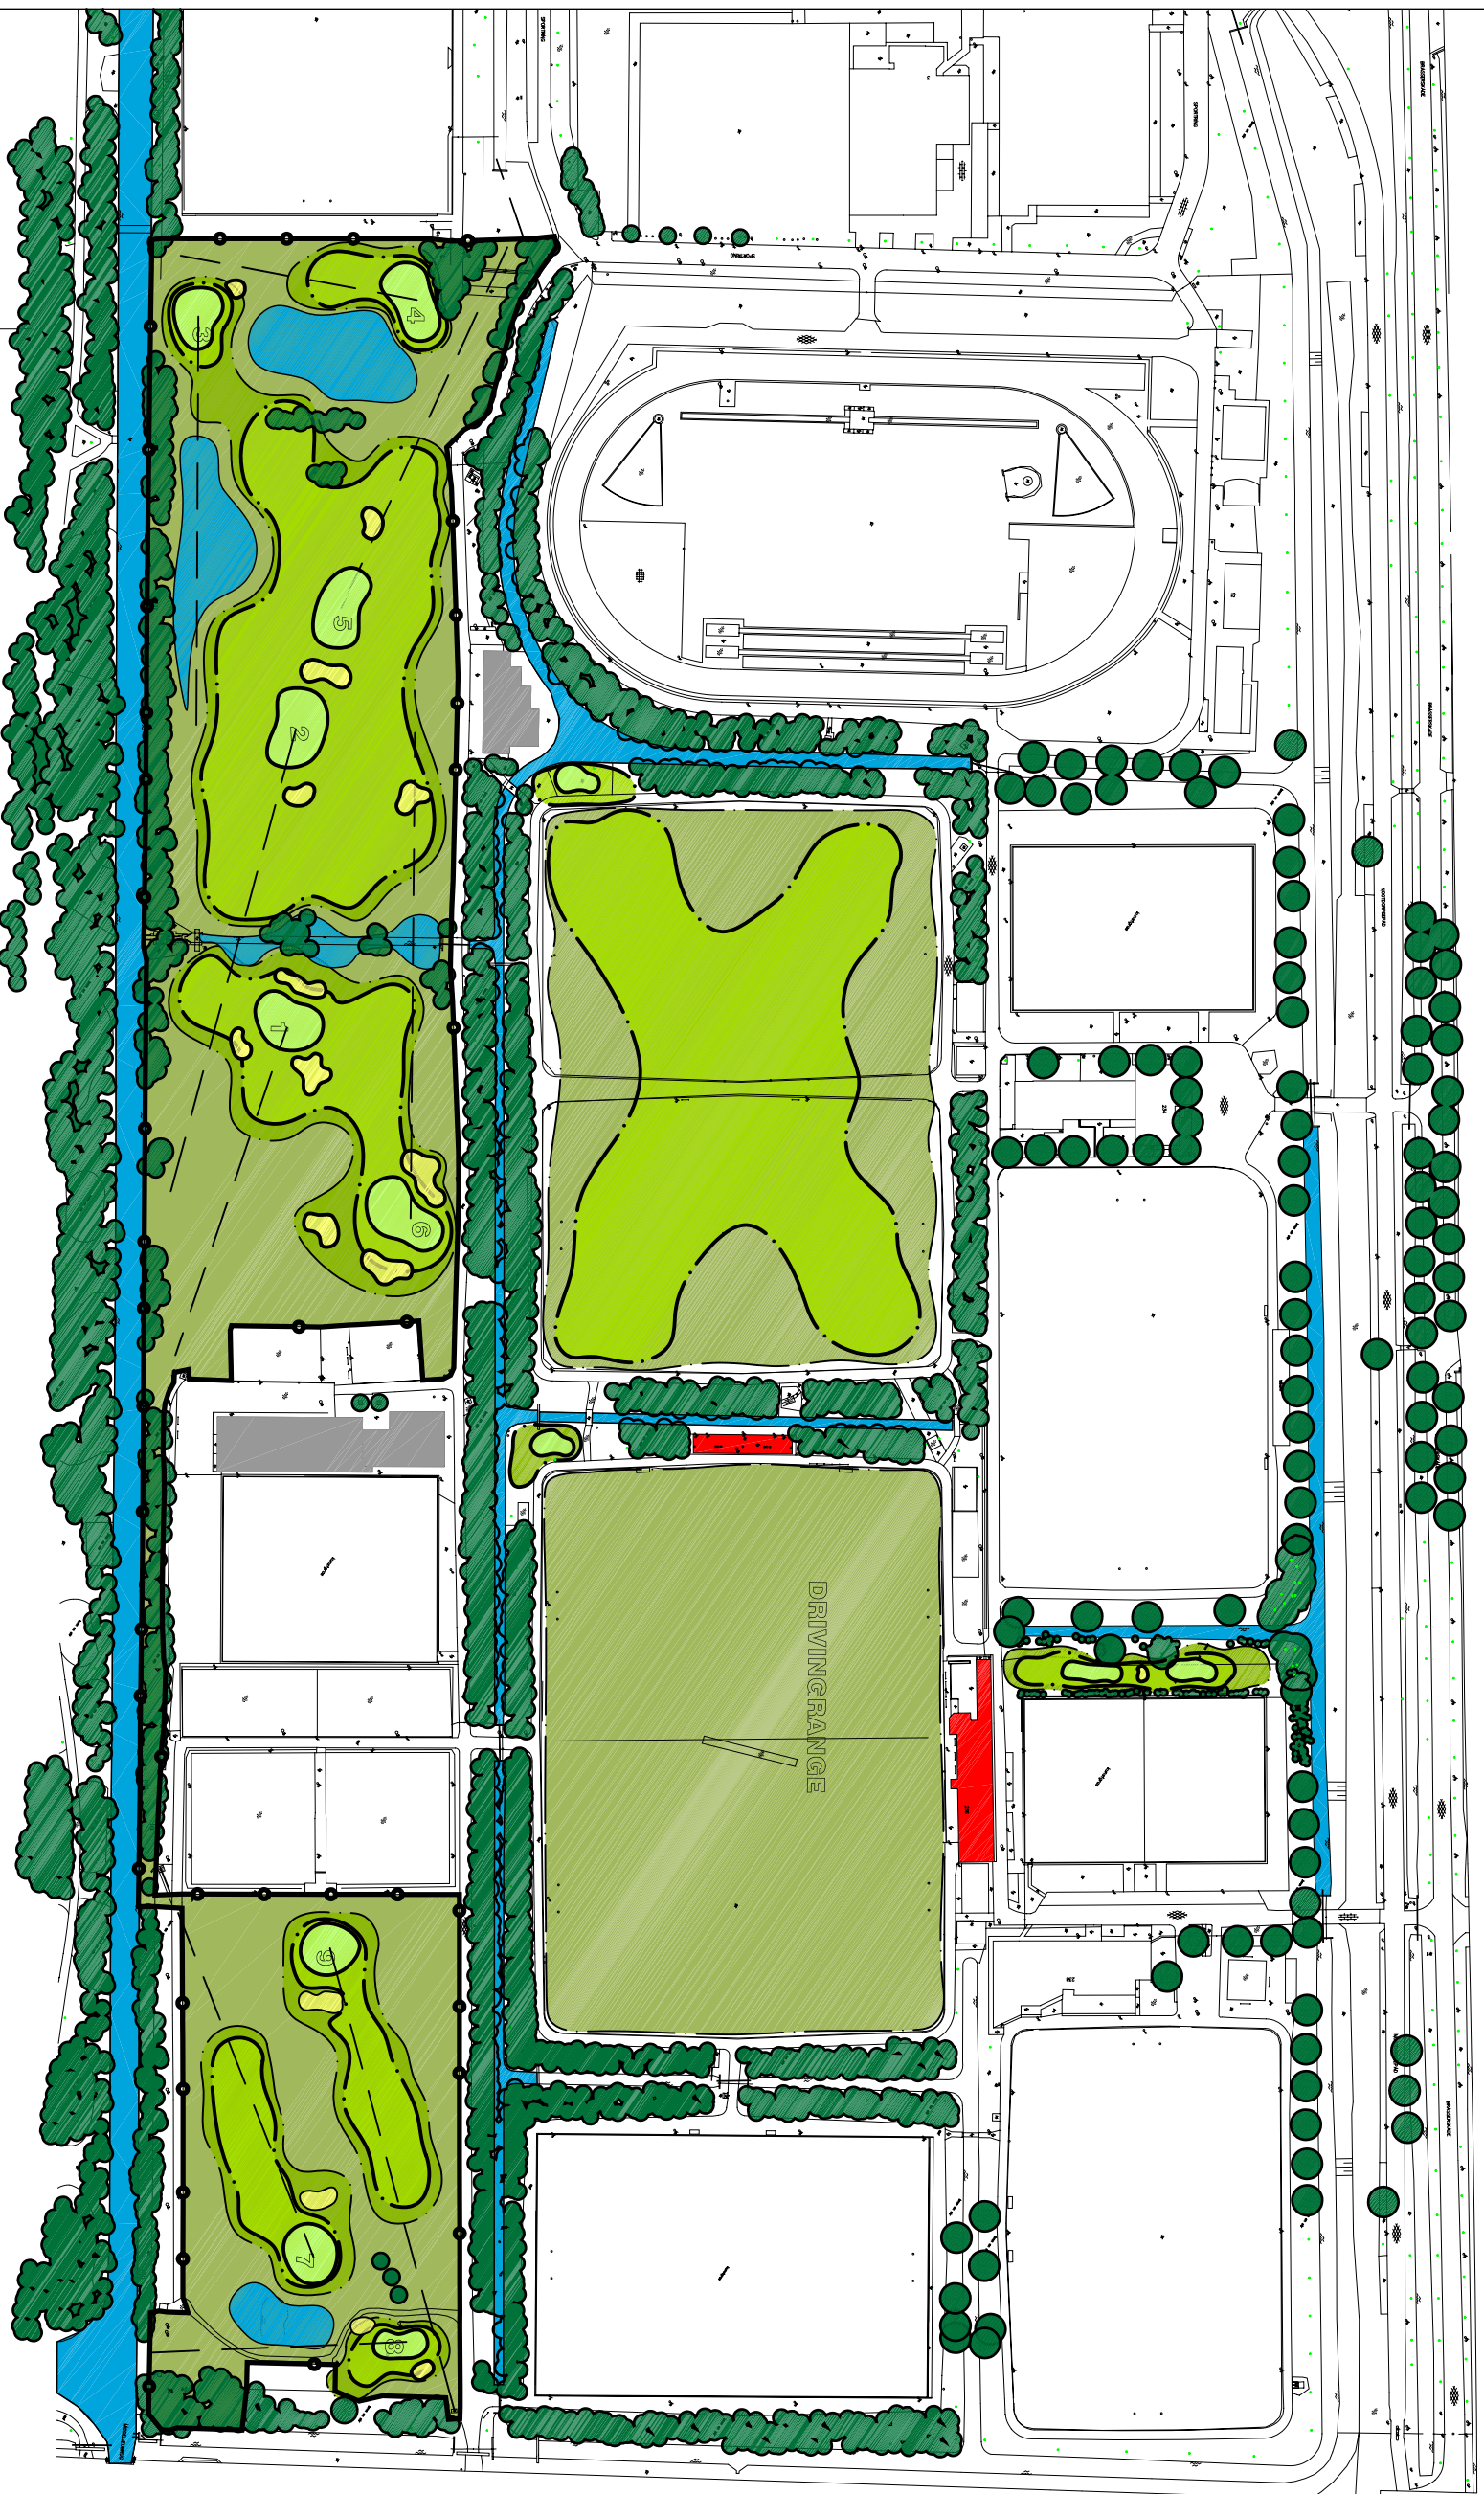

GOLF CLUB CONCORDIA

Concordia			
Delft	d.d.	5 December	200
par3 baan	hole	lengte	par
1	95	3	3
2	130	3	3
3	110	3	3
4	65	3	3
5	110	3	3
6	135	3	3
7	115	3	3
8	70	3	3
9	133	3	3
	963	27	
	1926	54	

JOL GOLF DESIGN

MASTERPLAN MODEL par3 baan

schaal 1:2000 / A3-formaat

datum 29-10-07